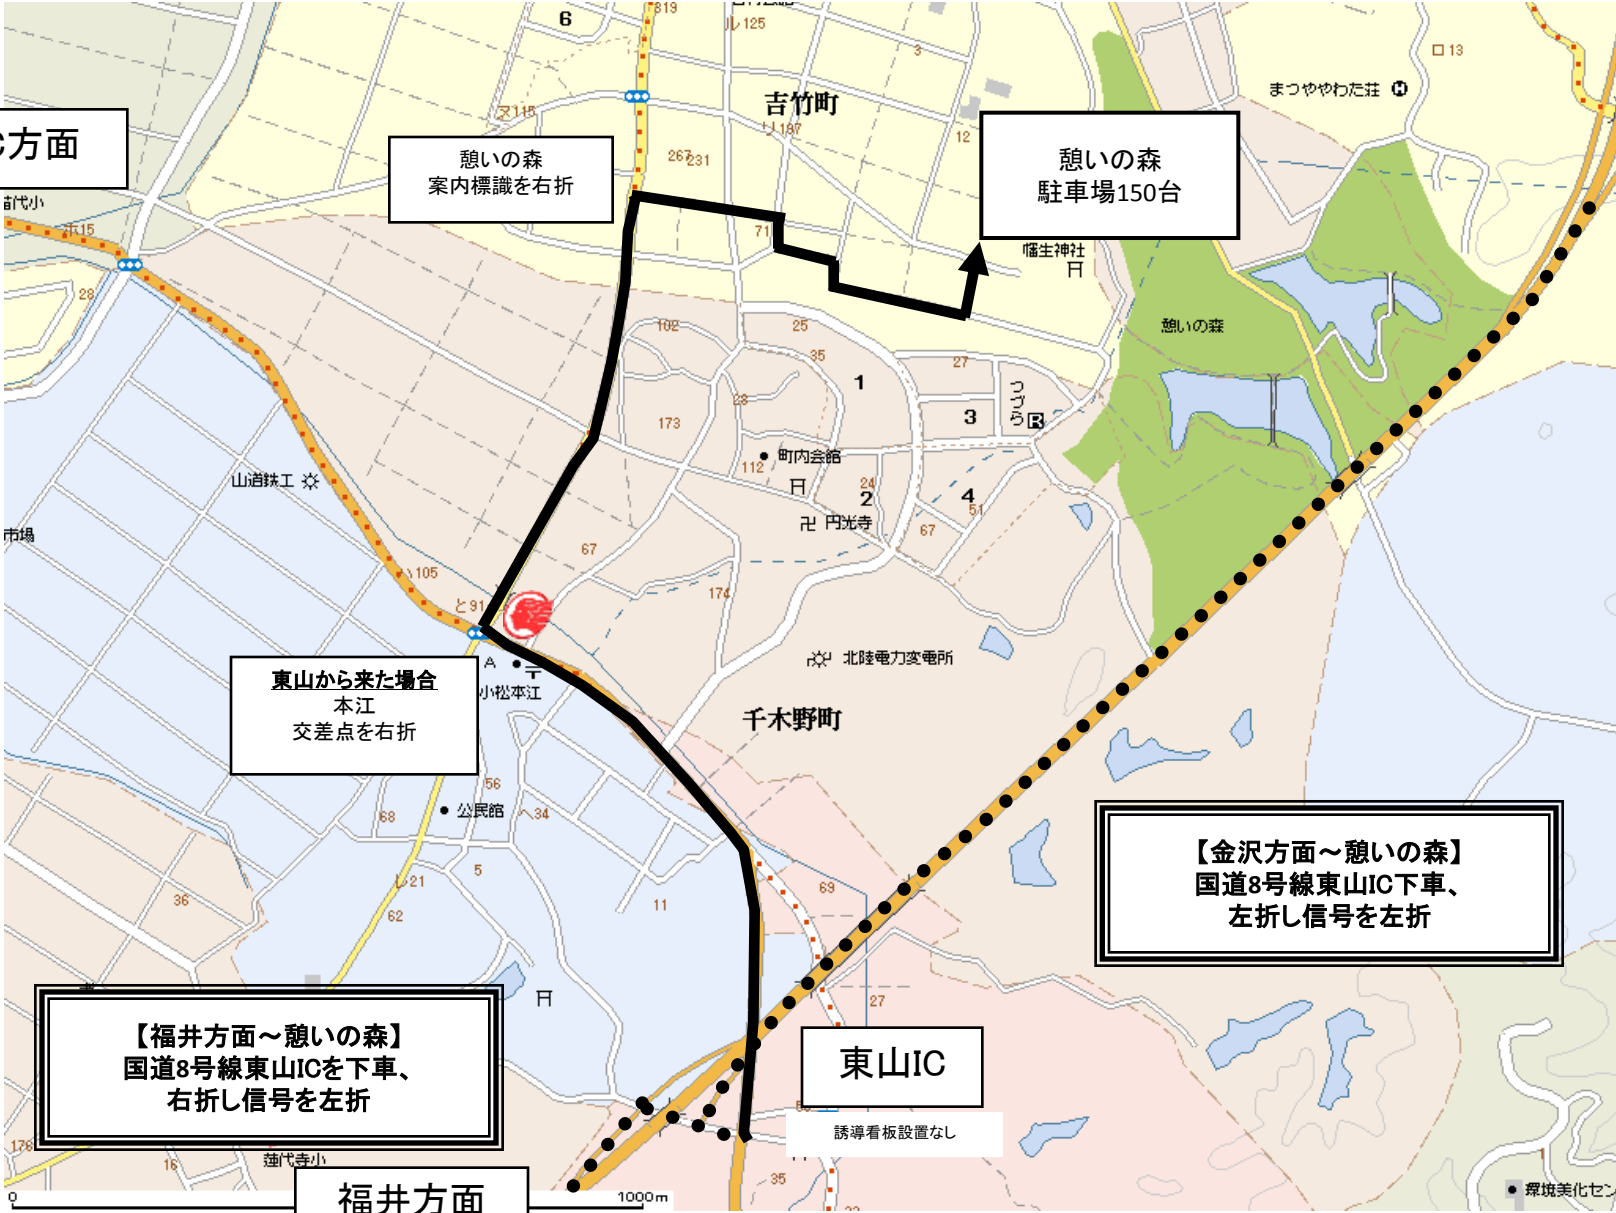

会場周辺地図

金沢方面

小松IC方面

憩いの森
案内標識を右折

憩いの森
駐車場150台

東山から来た場合
本江
交差点を右折

【金沢方面～憩いの森】
国道8号線東山IC下車、
左折し信号を左折

【福井方面～憩いの森】
国道8号線東山ICを下車、
右折し信号を左折

福井方面

東山IC

誘導看板設置なし

環境美化セン