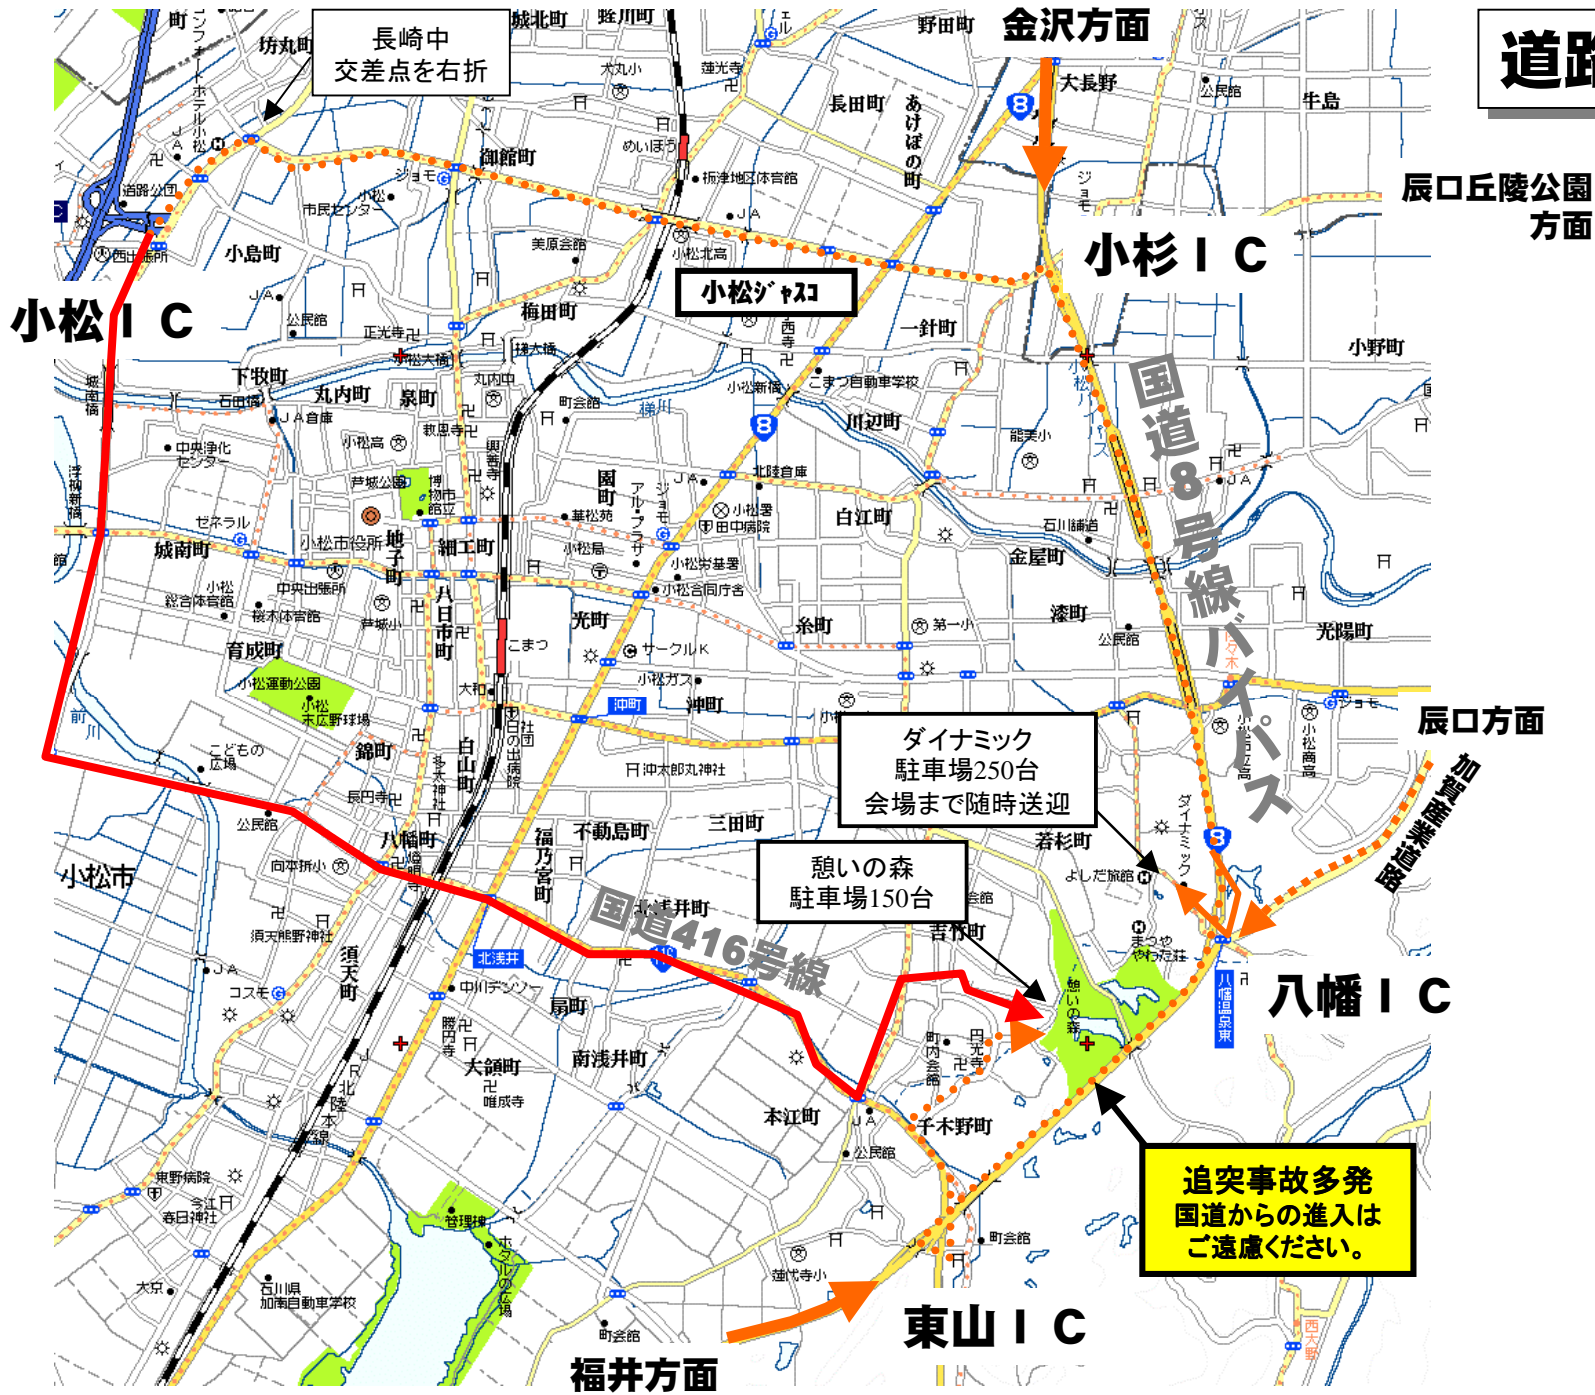

道路案内図

長崎中
交差点を右折

金沢方面

辰口丘陵公園
方面

小松IC

小松ジャスコ

小杉IC

国道8号線
ハブ

辰口方面

ダイナミック
駐車場250台
会場まで随時送迎

憩いの森
駐車場150台

八幡IC

追突事故多発
国道からの進入は
ご遠慮ください。

東山IC

福井方面